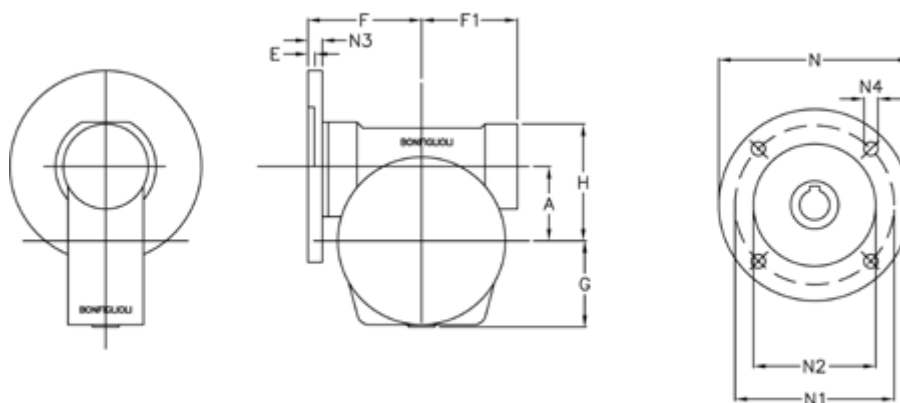

Varenummer: 39660440128  
Beskrivelse: Gearhus 71B14 for VF 44

## Mål

a = 44.6

Betegnelse = Gearhus 71B14 for VF 44

E = 2.0

F = 54

F1 = 65

g = 51

H = 71

N = 90

N1 = 75

N2 = 60

N3 = 8.0

N4 = 5.5